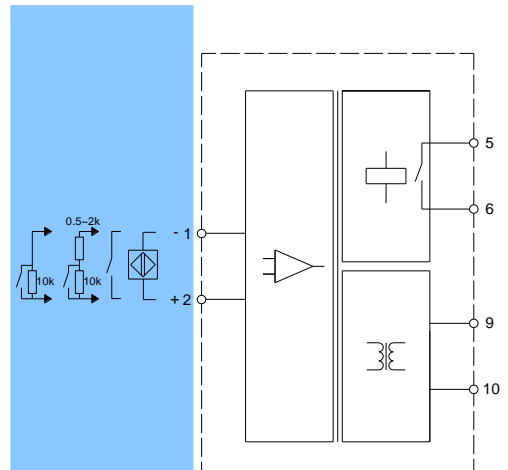

DS8015-EX

入

定 宸 传 感 器

寸 入 入 入
低

65E B>5

□ , M7 [S 9S0 5
□ , 3 GD 入
0
.
, =
, 3
, H
, >86 ,
3
3
, H HUU , H> H
, 3
, H HUU H ,
H> H , 3
H H H H H H H

H> H , 3
入 , . =
入 ,
入 全

| | | |
|---|---|---|
| 入 | | |
| E | S | |
| E | T | |
| E | S | |
| E | T | |
| E | S | |
| E | T | 低 |
| E | | |

□ ,
H 65 H 65 , H 65
□ ,
G H 35 65
,
G_o H . 3 B_o + I
5 4 3
5_o + μ8 μ8 μ8
>_o

□ 3 ,
H 35
H 35
□ ,
, 7 5 75
□ ,

□ , I

+

75

低

全

具