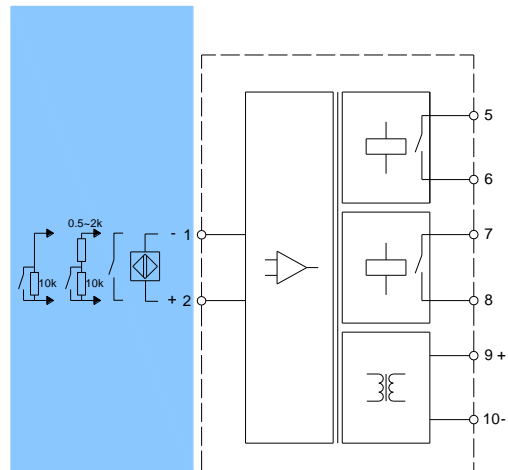

DS8015-EX

入

定 宸 传 感 器

寸 入 入 入
低

65E B>5

□ , M7 [S 9S0 5
□ , 3 GD 入
0
.
, =
, 3
, H
, >86 ,
3
3
, H HUU , H> H
, 3
, H HUU H ,
H> H , 3
H H H H H H H

H> H , 3
入 , . =
入 ,
入 全

| | | |
|---|---|---|
| 入 | | |
| E | S | |
| E | T | |
| E | S | |
| E | T | |
| E | S | |
| E | T | 低 |
| E | | |

□ ,
H 65 H 65 , H 65
□ ,
G H 35 65
,
G_o H . 3 B_o + I
5 4 3
5_o + μ8 μ8 μ8
>_o

□ 3 ,
H 35
H 35
□ ,
, 7 5 75
□ ,

□ , I

+

75

低

全

具